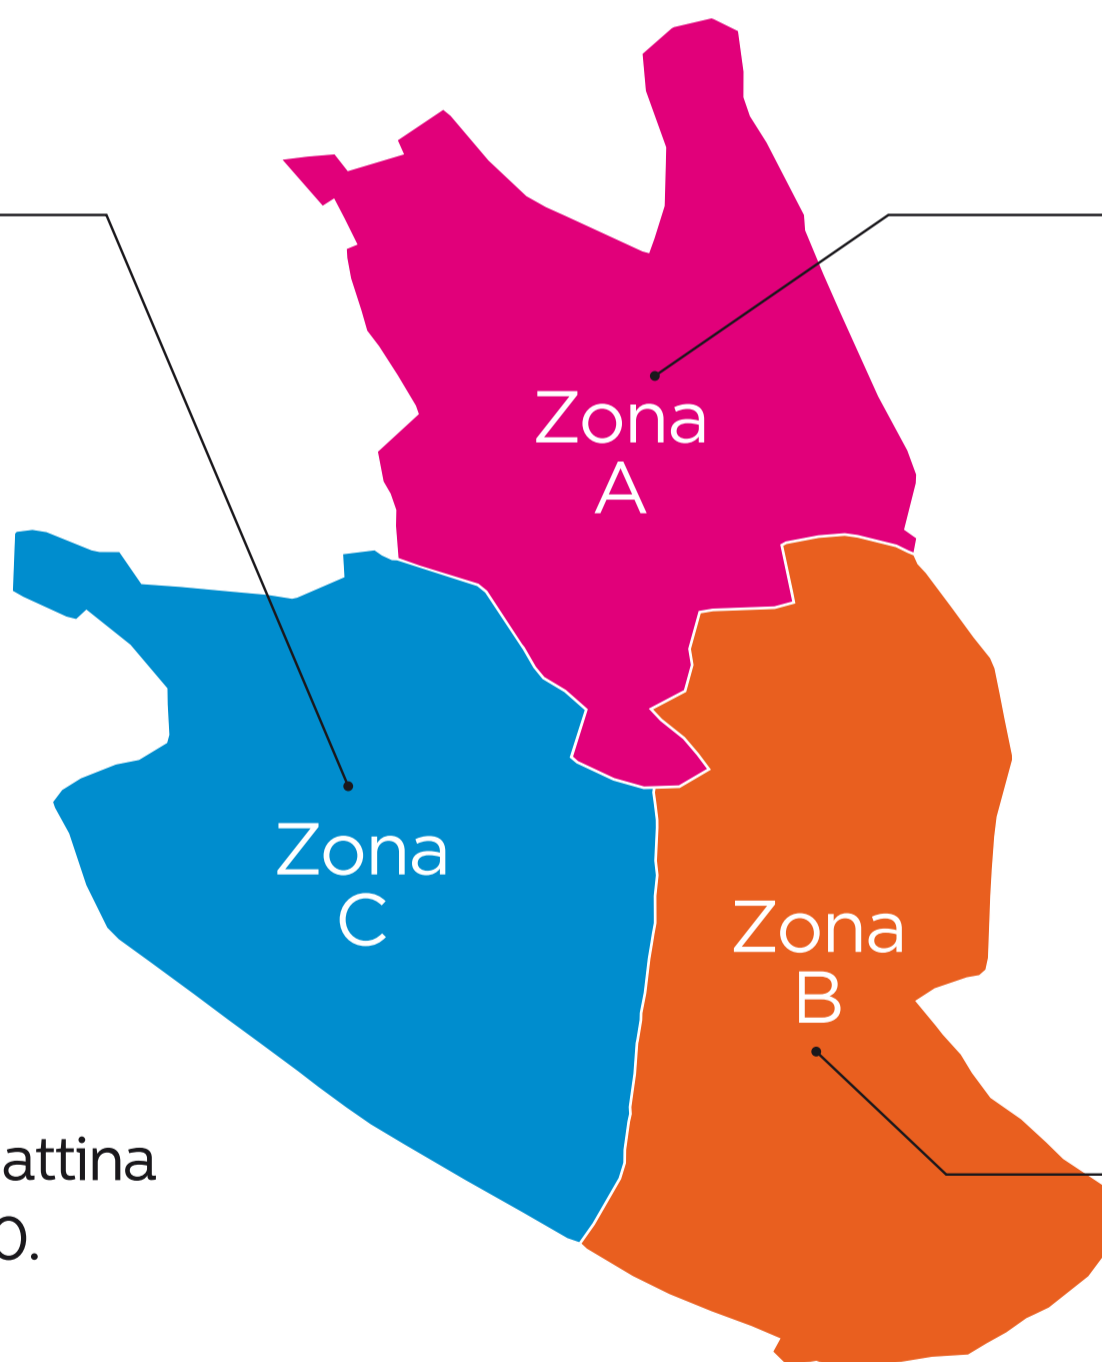

# IL NUOVO SERVIZIO DI RACCOLTA RIFIUTI NEL CENTRO STORICO

## PER OGNI ZONA IL SUO CALENDARIO

ZONA C	
Lunedì	 <b>Carta e cartone</b> (sacco giallo)  <b>Organico</b> (sacco viola)
Martedì	nessun ritiro
Mercoledì	 <b>Multimateriale:</b> vetro, plastica, alluminio (sacco verde)  <b>Organico</b> (sacco viola)  <b>Indifferenziato</b> (sacco non in dotazione)
Giovedì	nessun ritiro
Venerdì	nessun ritiro
Sabato	 <b>Multimateriale:</b> vetro, plastica, alluminio (sacco verde)  <b>Organico</b> (sacco viola)  <b>Indifferenziato</b> (sacco non in dotazione)

ZONA A	
Lunedì	 <b>Multimateriale:</b> vetro, plastica, alluminio (sacco verde)  <b>Organico</b> (sacco viola)  <b>Indifferenziato</b> (sacco non in dotazione)
Martedì	nessun ritiro
Mercoledì	 <b>Carta e cartone</b> (sacco giallo)  <b>Organico</b> (sacco viola)
Giovedì	nessun ritiro
Venerdì	 <b>Multimateriale:</b> vetro, plastica, alluminio (sacco verde)  <b>Organico</b> (sacco viola)  <b>Indifferenziato</b> (sacco non in dotazione)
Sabato	nessun ritiro

Esponi i rifiuti la mattina  
dalle 6.00 alle 8.30.

Rispetta il calendario della tua  
zona per una città più pulita!

SCOPRI DI PIÙ