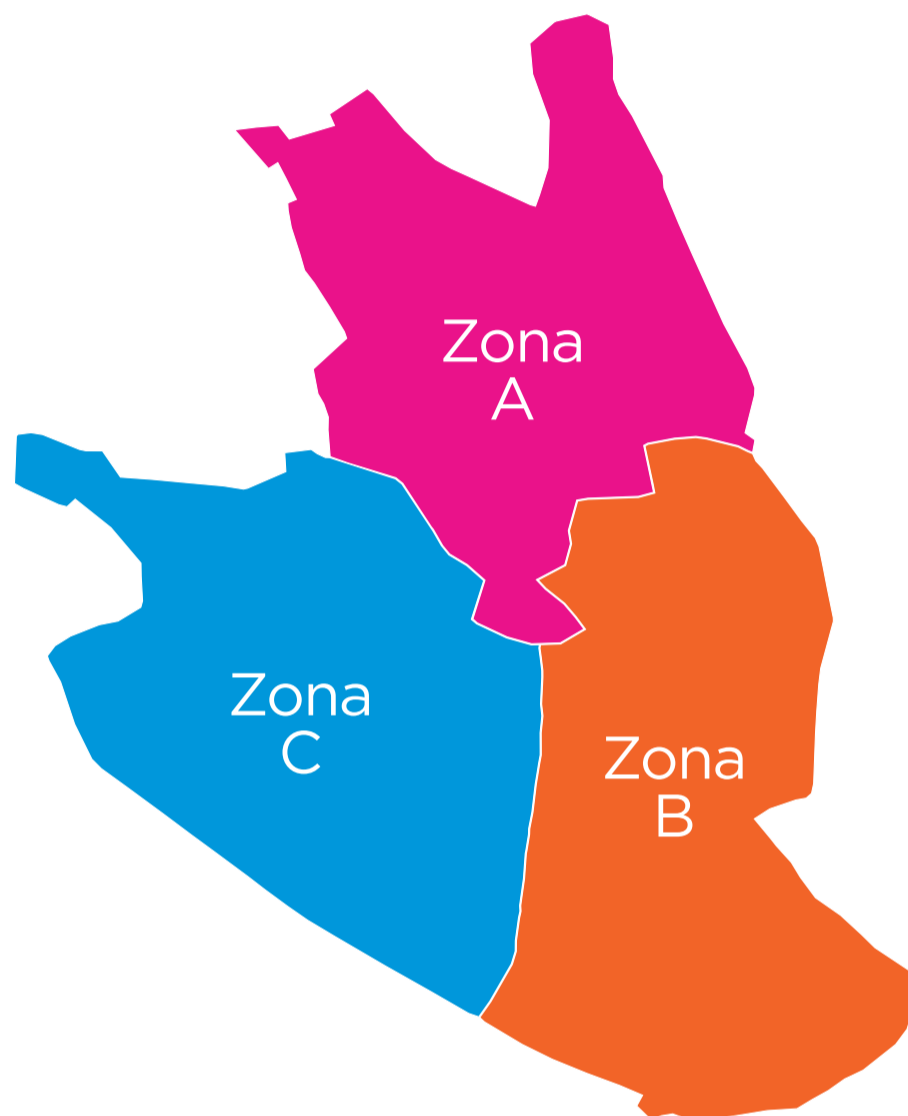

ABITI NEL CENTRO STORICO?

LA RACCOLTA DEI RIFIUTI È DOMICILIARE!

*Segui il calendario
della tua zona e
rispetta gli orari!*

**Metti fuori i rifiuti
la mattina
dalle 6.00 alle 8.30**

secondo il calendario della tua zona

*Scopri in quale zona abiti e quali sono i servizi sul sito
seitoscana.it/comuni/siena/raccolta-rifiuti*

Per usufruire del servizio è necessario avere i sacchi ed il calendario con i giorni di raccolta. Se non sei intestatario della bolletta dei rifiuti chiedi al proprietario di casa di avere il kit o fatti lasciare una delega per andarlo a ritirare direttamente.